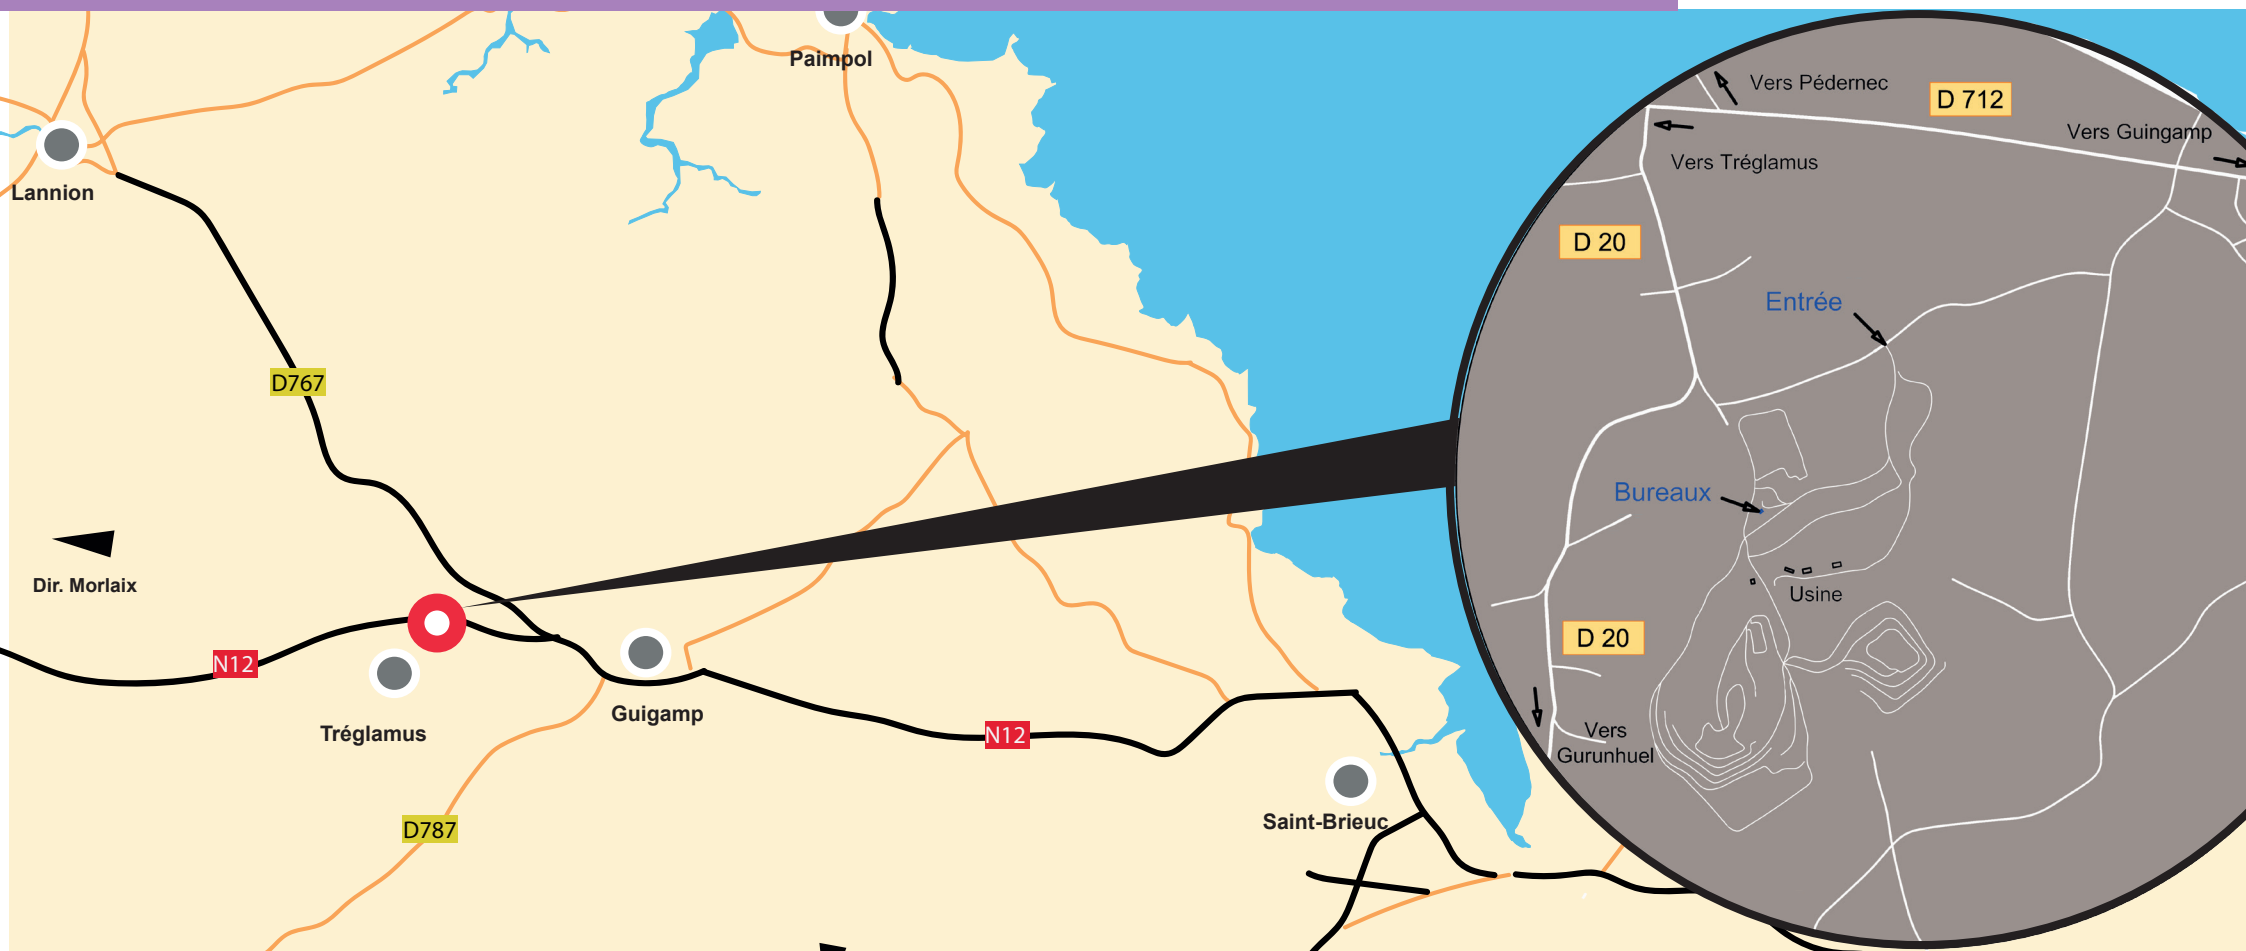

PLAN D'ACCES
CARRIERE DE TREGLAMUS

Ruberzot
22540 TREGLAMUS
Tél. : 02 96 43 51 90
contact.cmgo@colas-co.com

Coordonnées GPS

Lat. : 48° 33' 54.70" N

Long. : 3° 15' 08.10" O