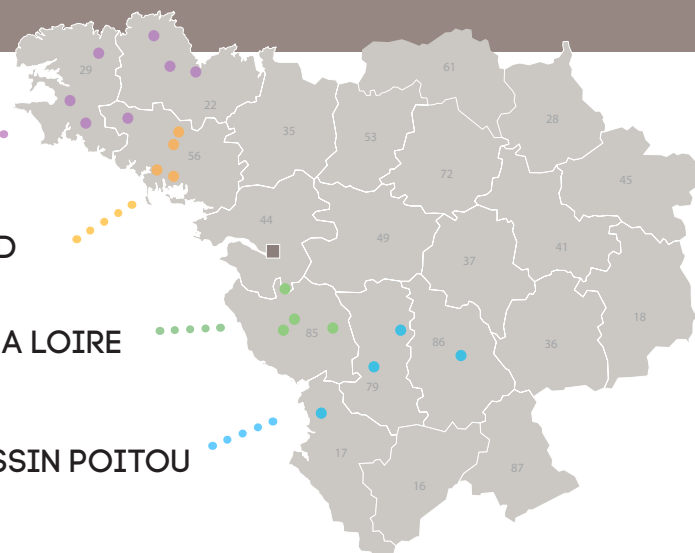

le vendredi
7h45-12h
13h30-16h30

➤ *Idéalement située au bord de la voie express RN12, la carrière de Ruberzot à Tréglamus répondra à l'ensemble de vos besoins en granulats pour vos chantiers sur la région de Guingamp : graves, sable, gravillons, pierres cassées, enrochements ...*

ISO 14001 : 1ère certification obtenue en 12/2006

Charte UNICEM : depuis 01/2005 - niveau 4/4 depuis 11/2008

LES CHANTIERS DE REFERENCES

- Centre de formation d'En Avant de Guingamp
- Buses du Leff sous la RN12
- Centre d'exploitation des routes de la DIRO à Grâces

CMGO, AU COEUR DE VOTRE RÉGION

BASSIN BRETAGNE
NORD-OUEST

BASSIN BRETAGNE SUD

BASSIN PAYS DE LA LOIRE

BASSIN POITOU

CMGO
CARRIÈRES ET MATÉRIAUX DU GRAND OUEST
Créée en 2010, CMGO regroupe les 25 carrières de Bretagne, Pays de la Loire et Poitou et produit 6 millions de tonnes de granulats par an. CMGO compte 200 collaborateurs.